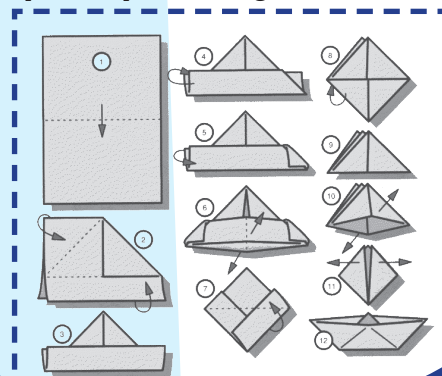

# LA PANCIA DELLA BALENA

ore 17:00

• ritrovo presso **"LA BALENA"** di piazza solferino

dalle 17:30

• **laboratorio partecipato** di origami a forma di barca

• **momenti di riflessione** sui dati riguardanti gli attraversamenti di quest'anno alternati dalla lettura di storie di vita delle persone che sono giunte in italia

## CONSEGNA ALL'ACQUA DELLE BARCHE DI CARTA

Progetto  
Mandela

SPRAR  
Sistema di Protezione  
per Richiedenti Asilo e Rifugiati